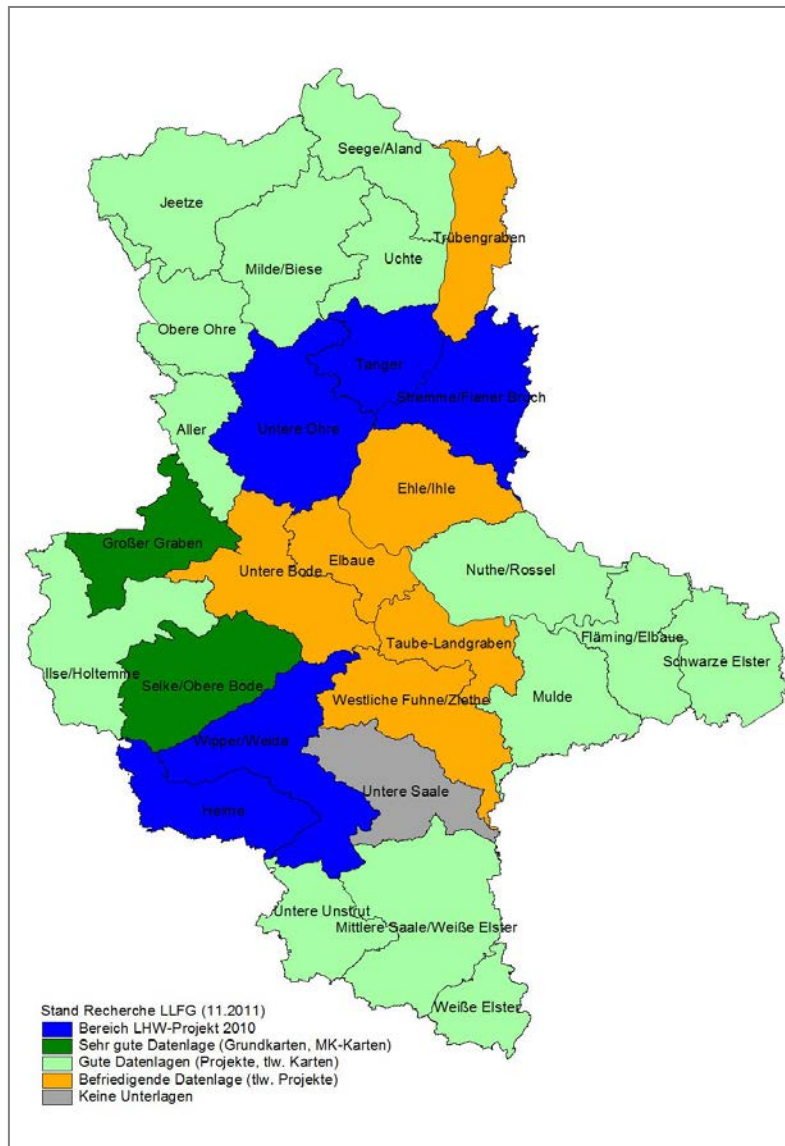

Fundstellenrecherche und derzeitige Aktenlage

In die landesweite Recherche von Unterlagen zu Meliorationsanlagen wurden folgende Einrichtungen einbezogen:

- Kreisarchive,
- Unterhaltungsverbände,
- Landesbetrieb für Hochwasserschutz (LHW),
- Ämter für Landwirtschaft, Flurneuordnung und Forsten (ALFF),
- Nachfolgeeinrichtungen ehemaliger Meliorationsgenossenschaften,
- Privatarchive sowie
- Landkreise.

Die im Rahmen der Recherche erfasste Aktenlage in Sachsen-Anhalt ist aus Abbildung 1 ersichtlich.

Abbildung 1: Derzeitige Aktenlage zu Meliorationsanlagen in Sachsen-Anhalt (Stand...)